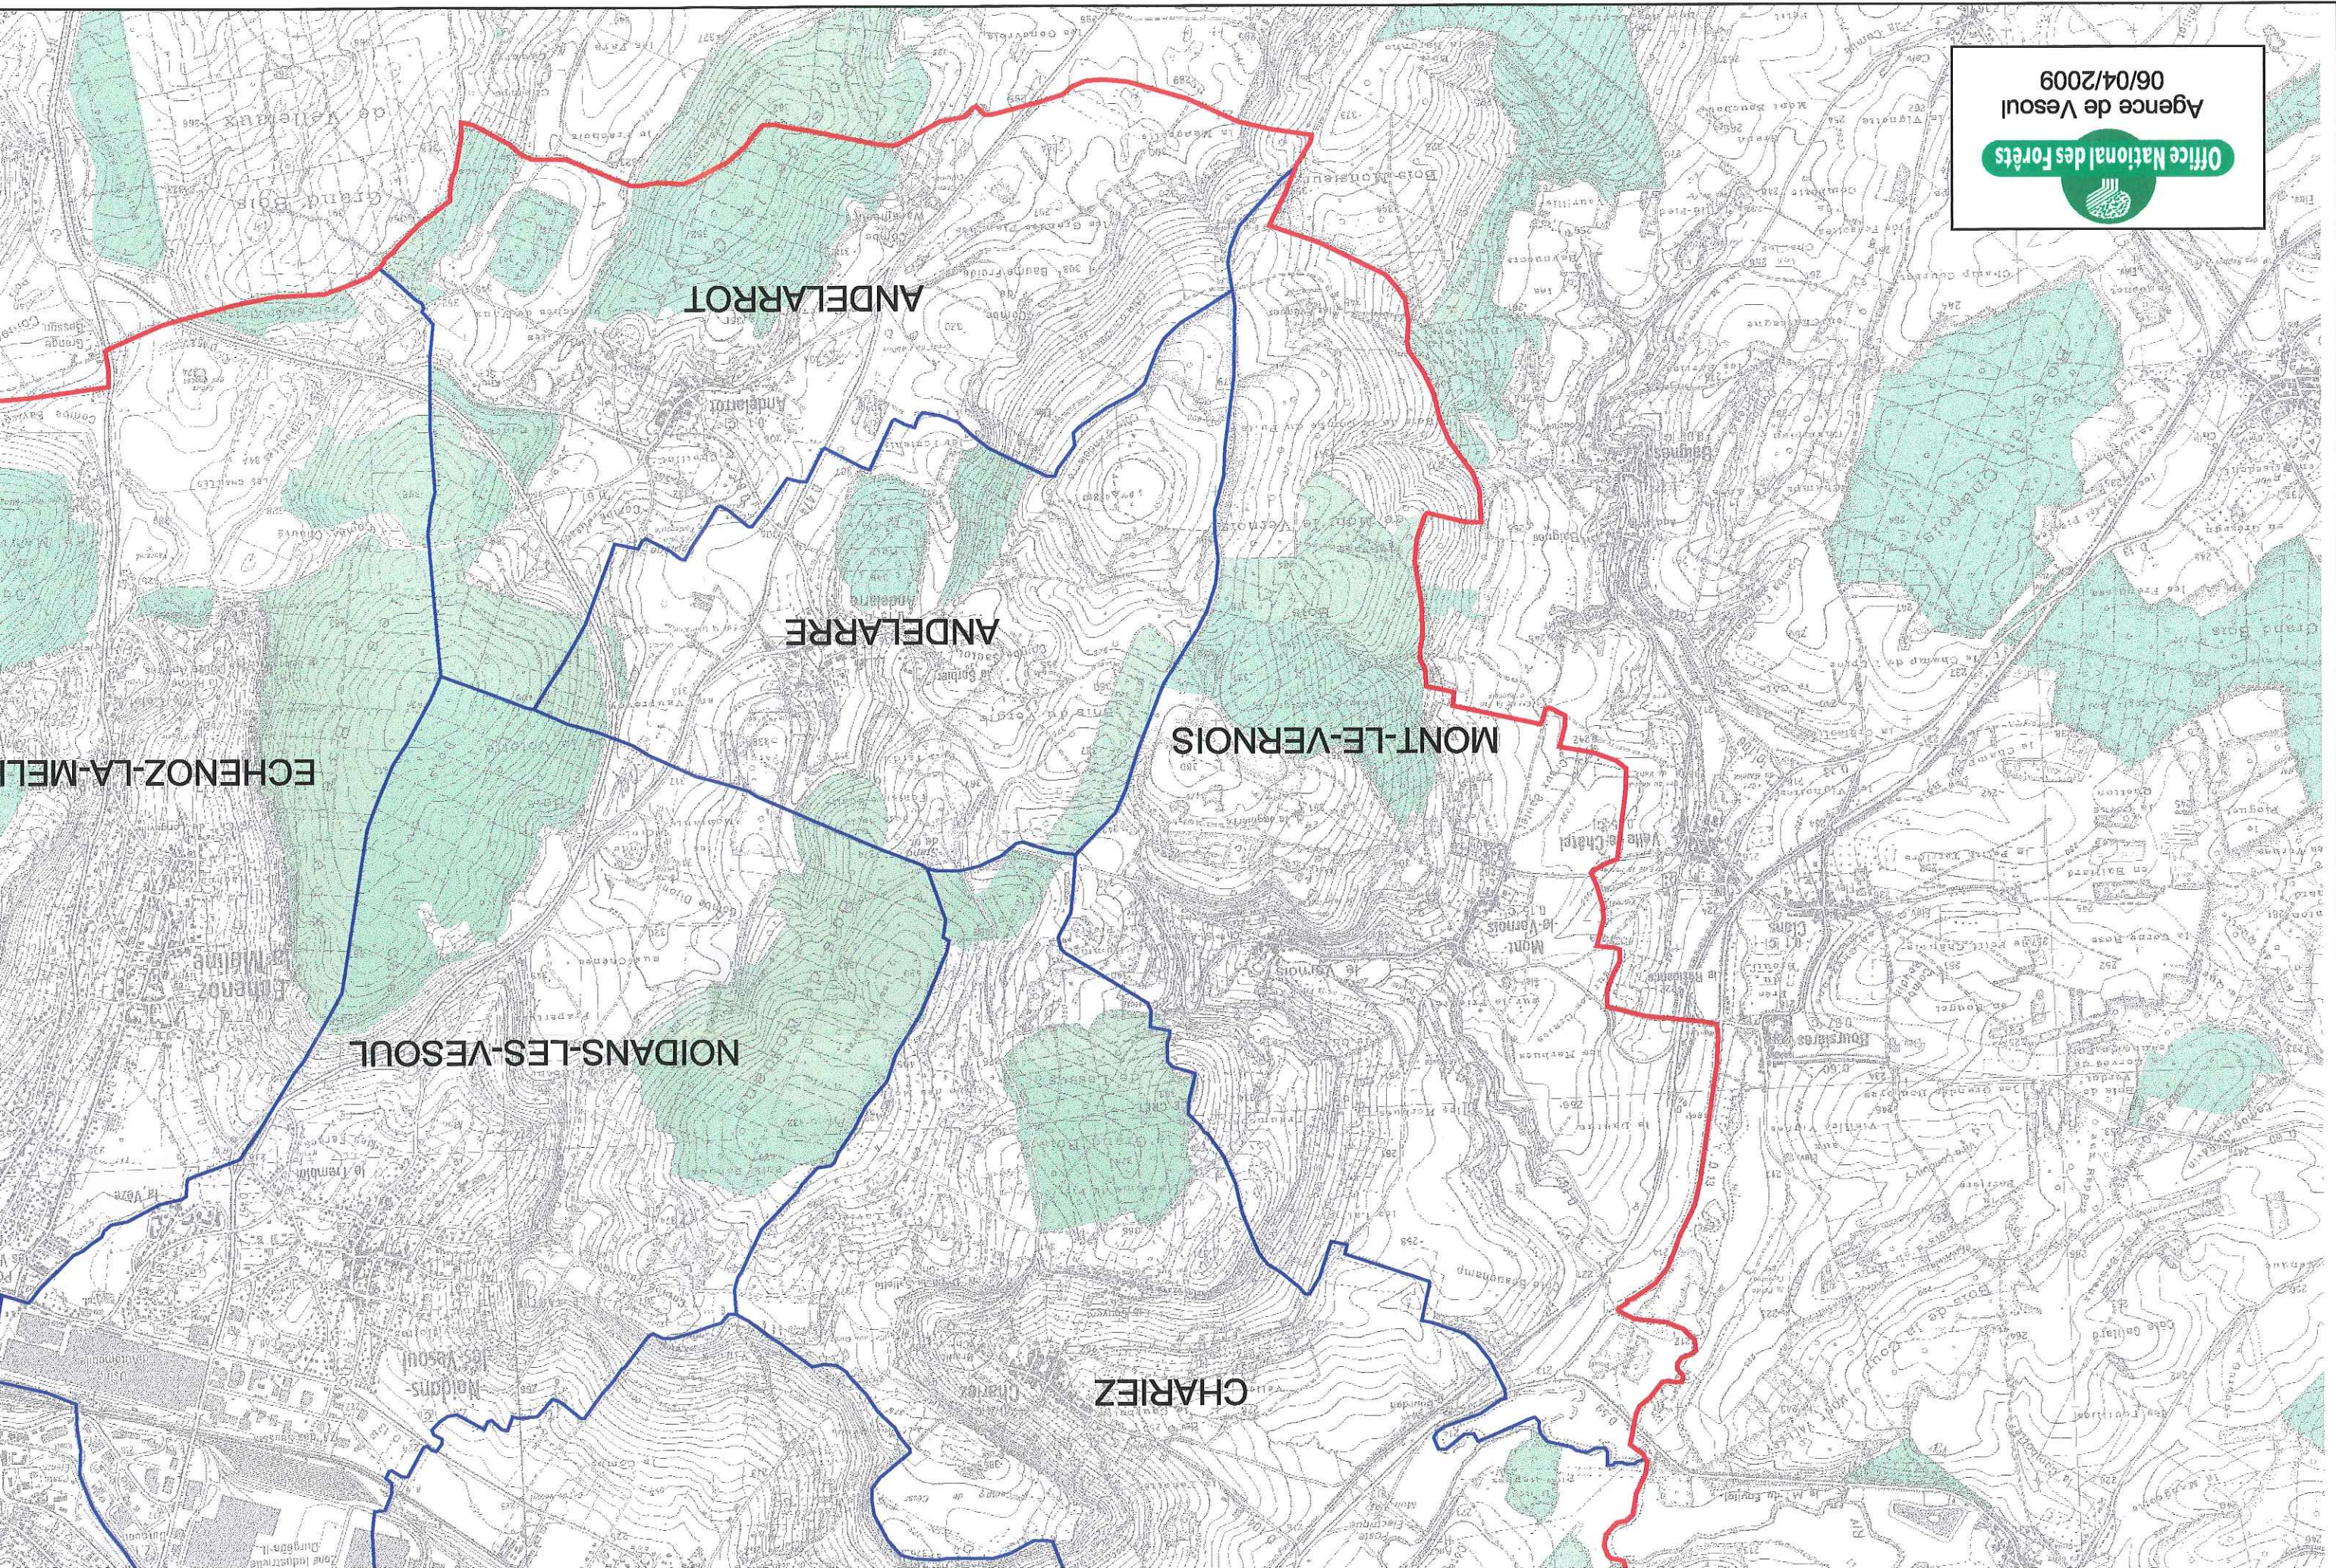

06/04/2009
Agence de Vesoul

ANDELARROT

ANDELARRE

MONT-LE-VERNOIS

NOIDANS-LES-VESOU

CHARIEZ

ECHENOZ-LA-MELLI