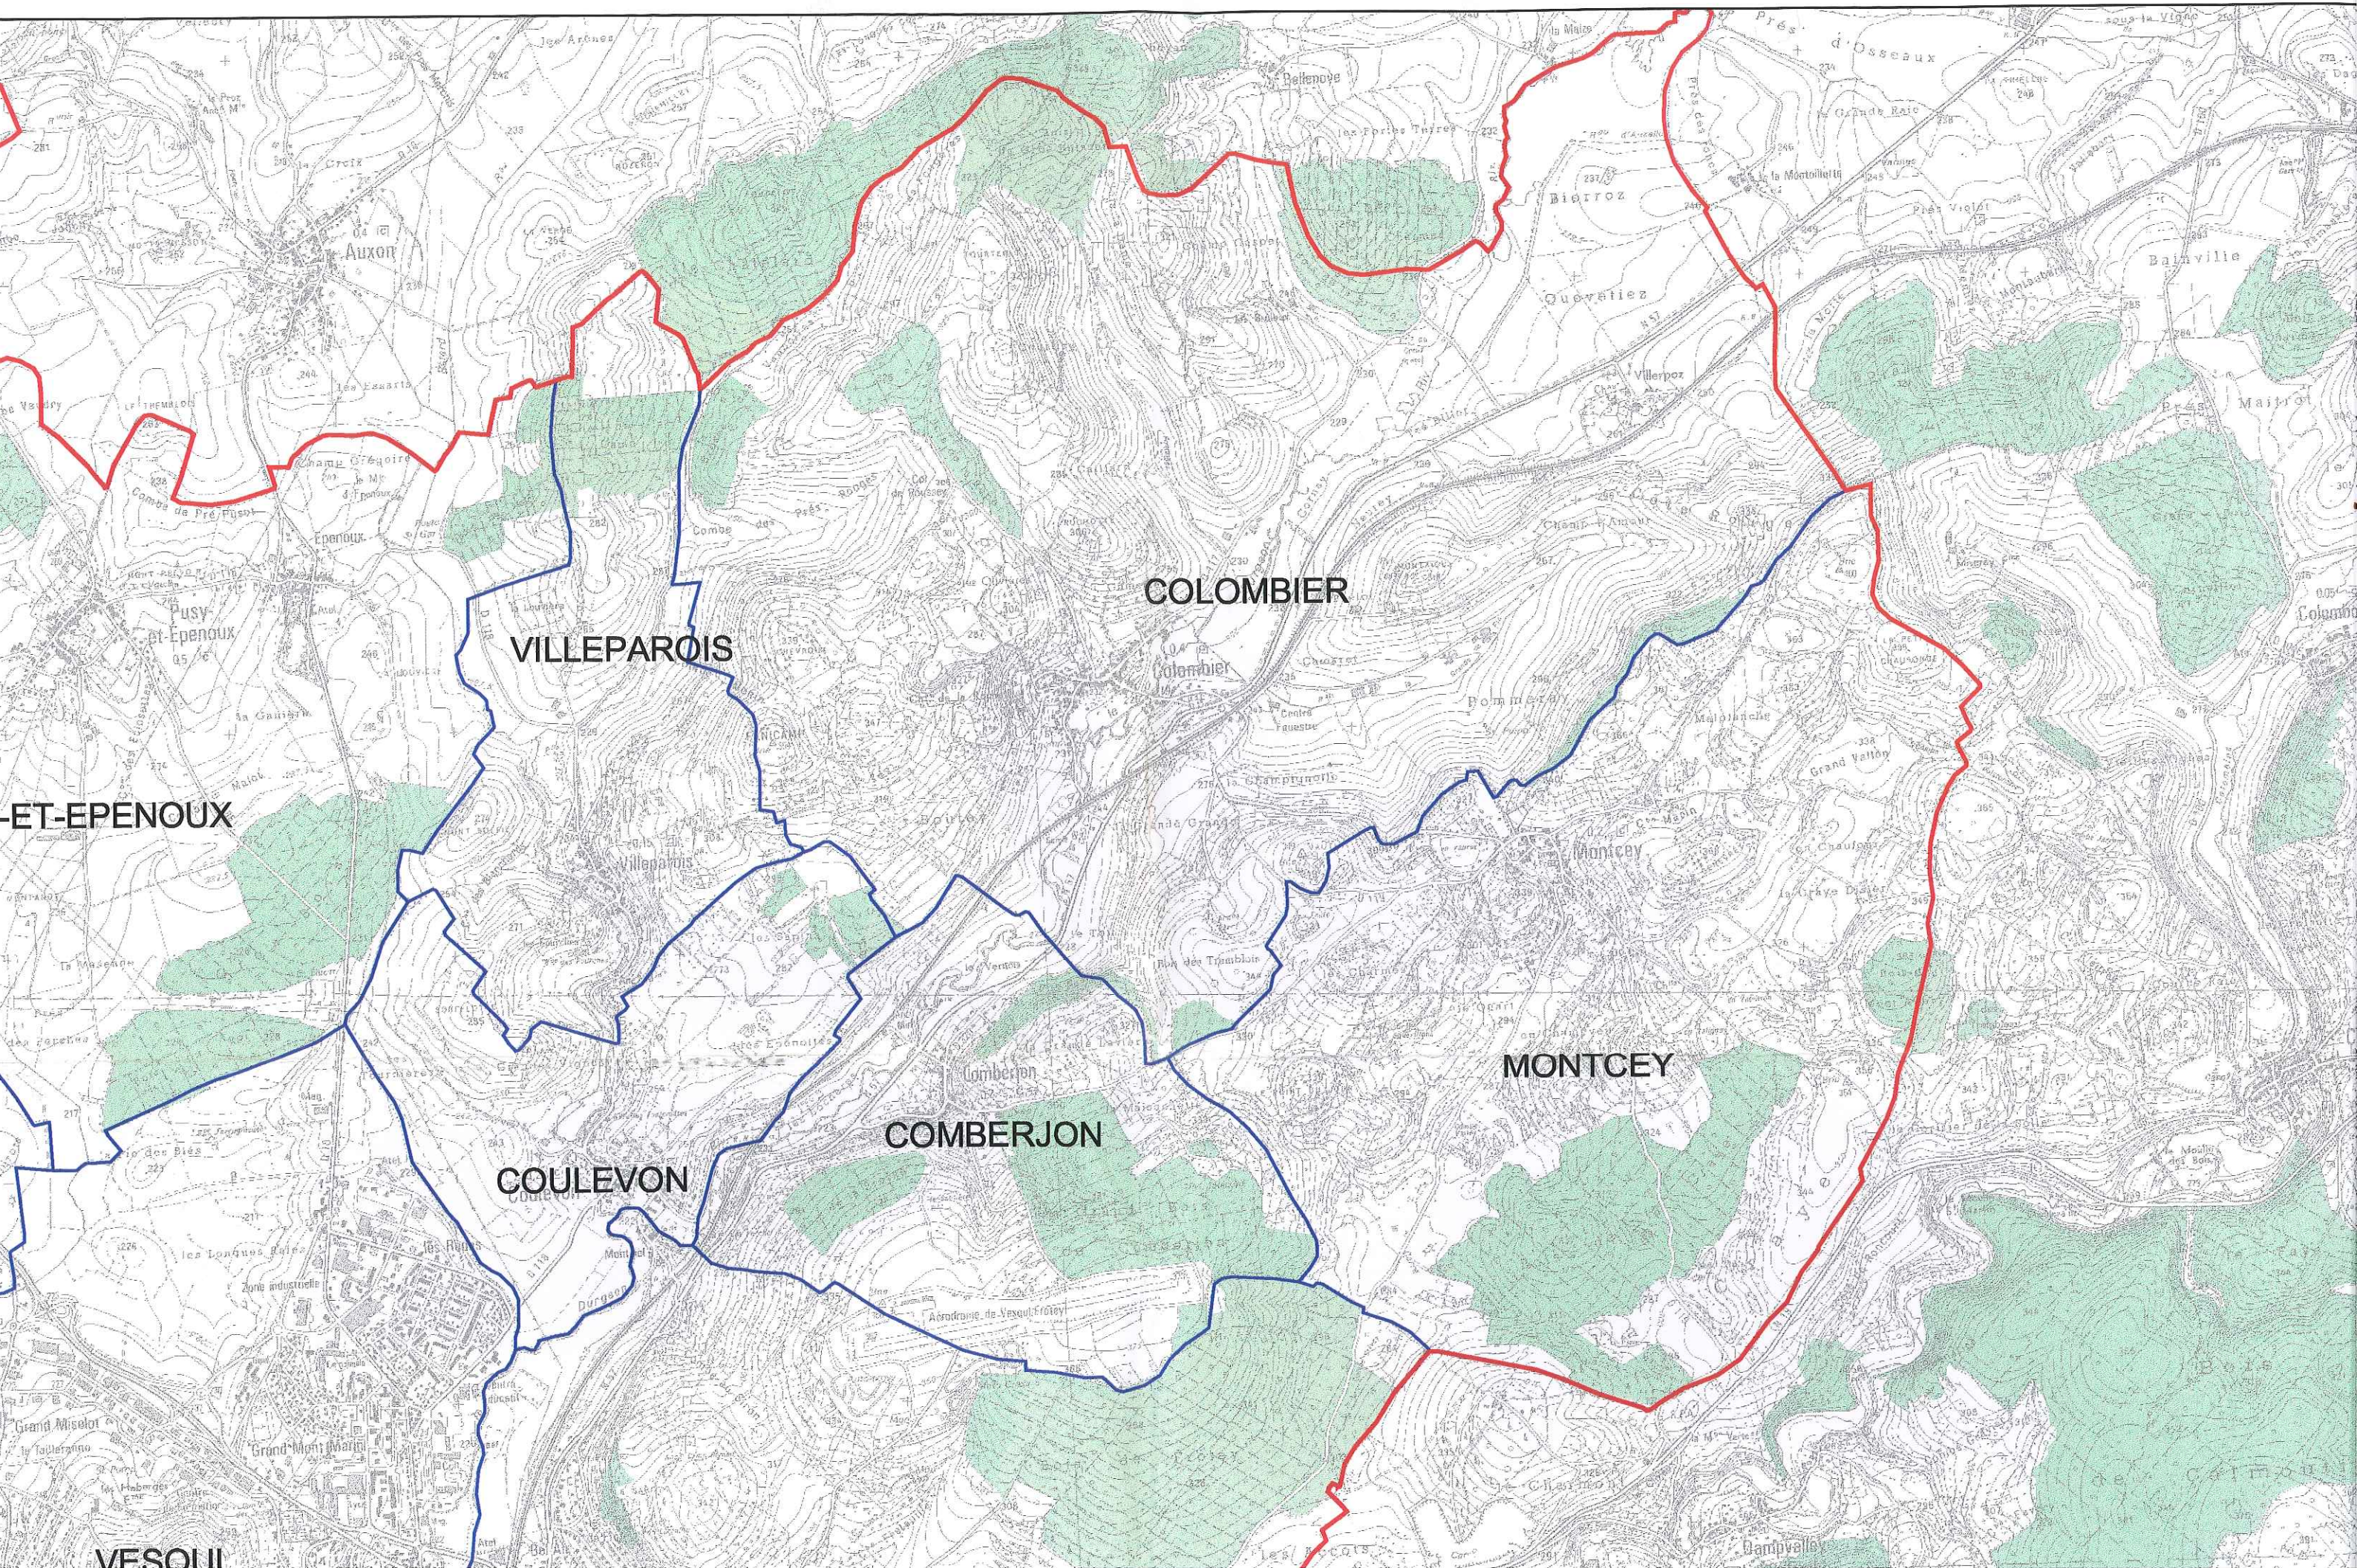

**PLAN LOCAL D'URBANISME
COMMUNAUTE DE COMMUNES DE L'AGGLOMERATION DE VESOUL**

PLAN DE SITUATION DES FORETS COMMUNALES

MONTIGNY-LES-VESOUL

PUSEY

PUSY-ET-E

VILLEPAROIS

COLOMBIER

-ET-EPENOUX

MONTCEY

COULEVON

COMBERJON

VESOULY

06/04/2009
Agence de Vesoul

ANDELARROT

ANDELARRE

MONT-LE-VERNOIS

NOIDANS-LES-VESOU

CHARIEZ

ECHENOZ-LA-MELLI

500 0 500 M

EDR2501

1:25000

Forêt communale

Contour communes CC