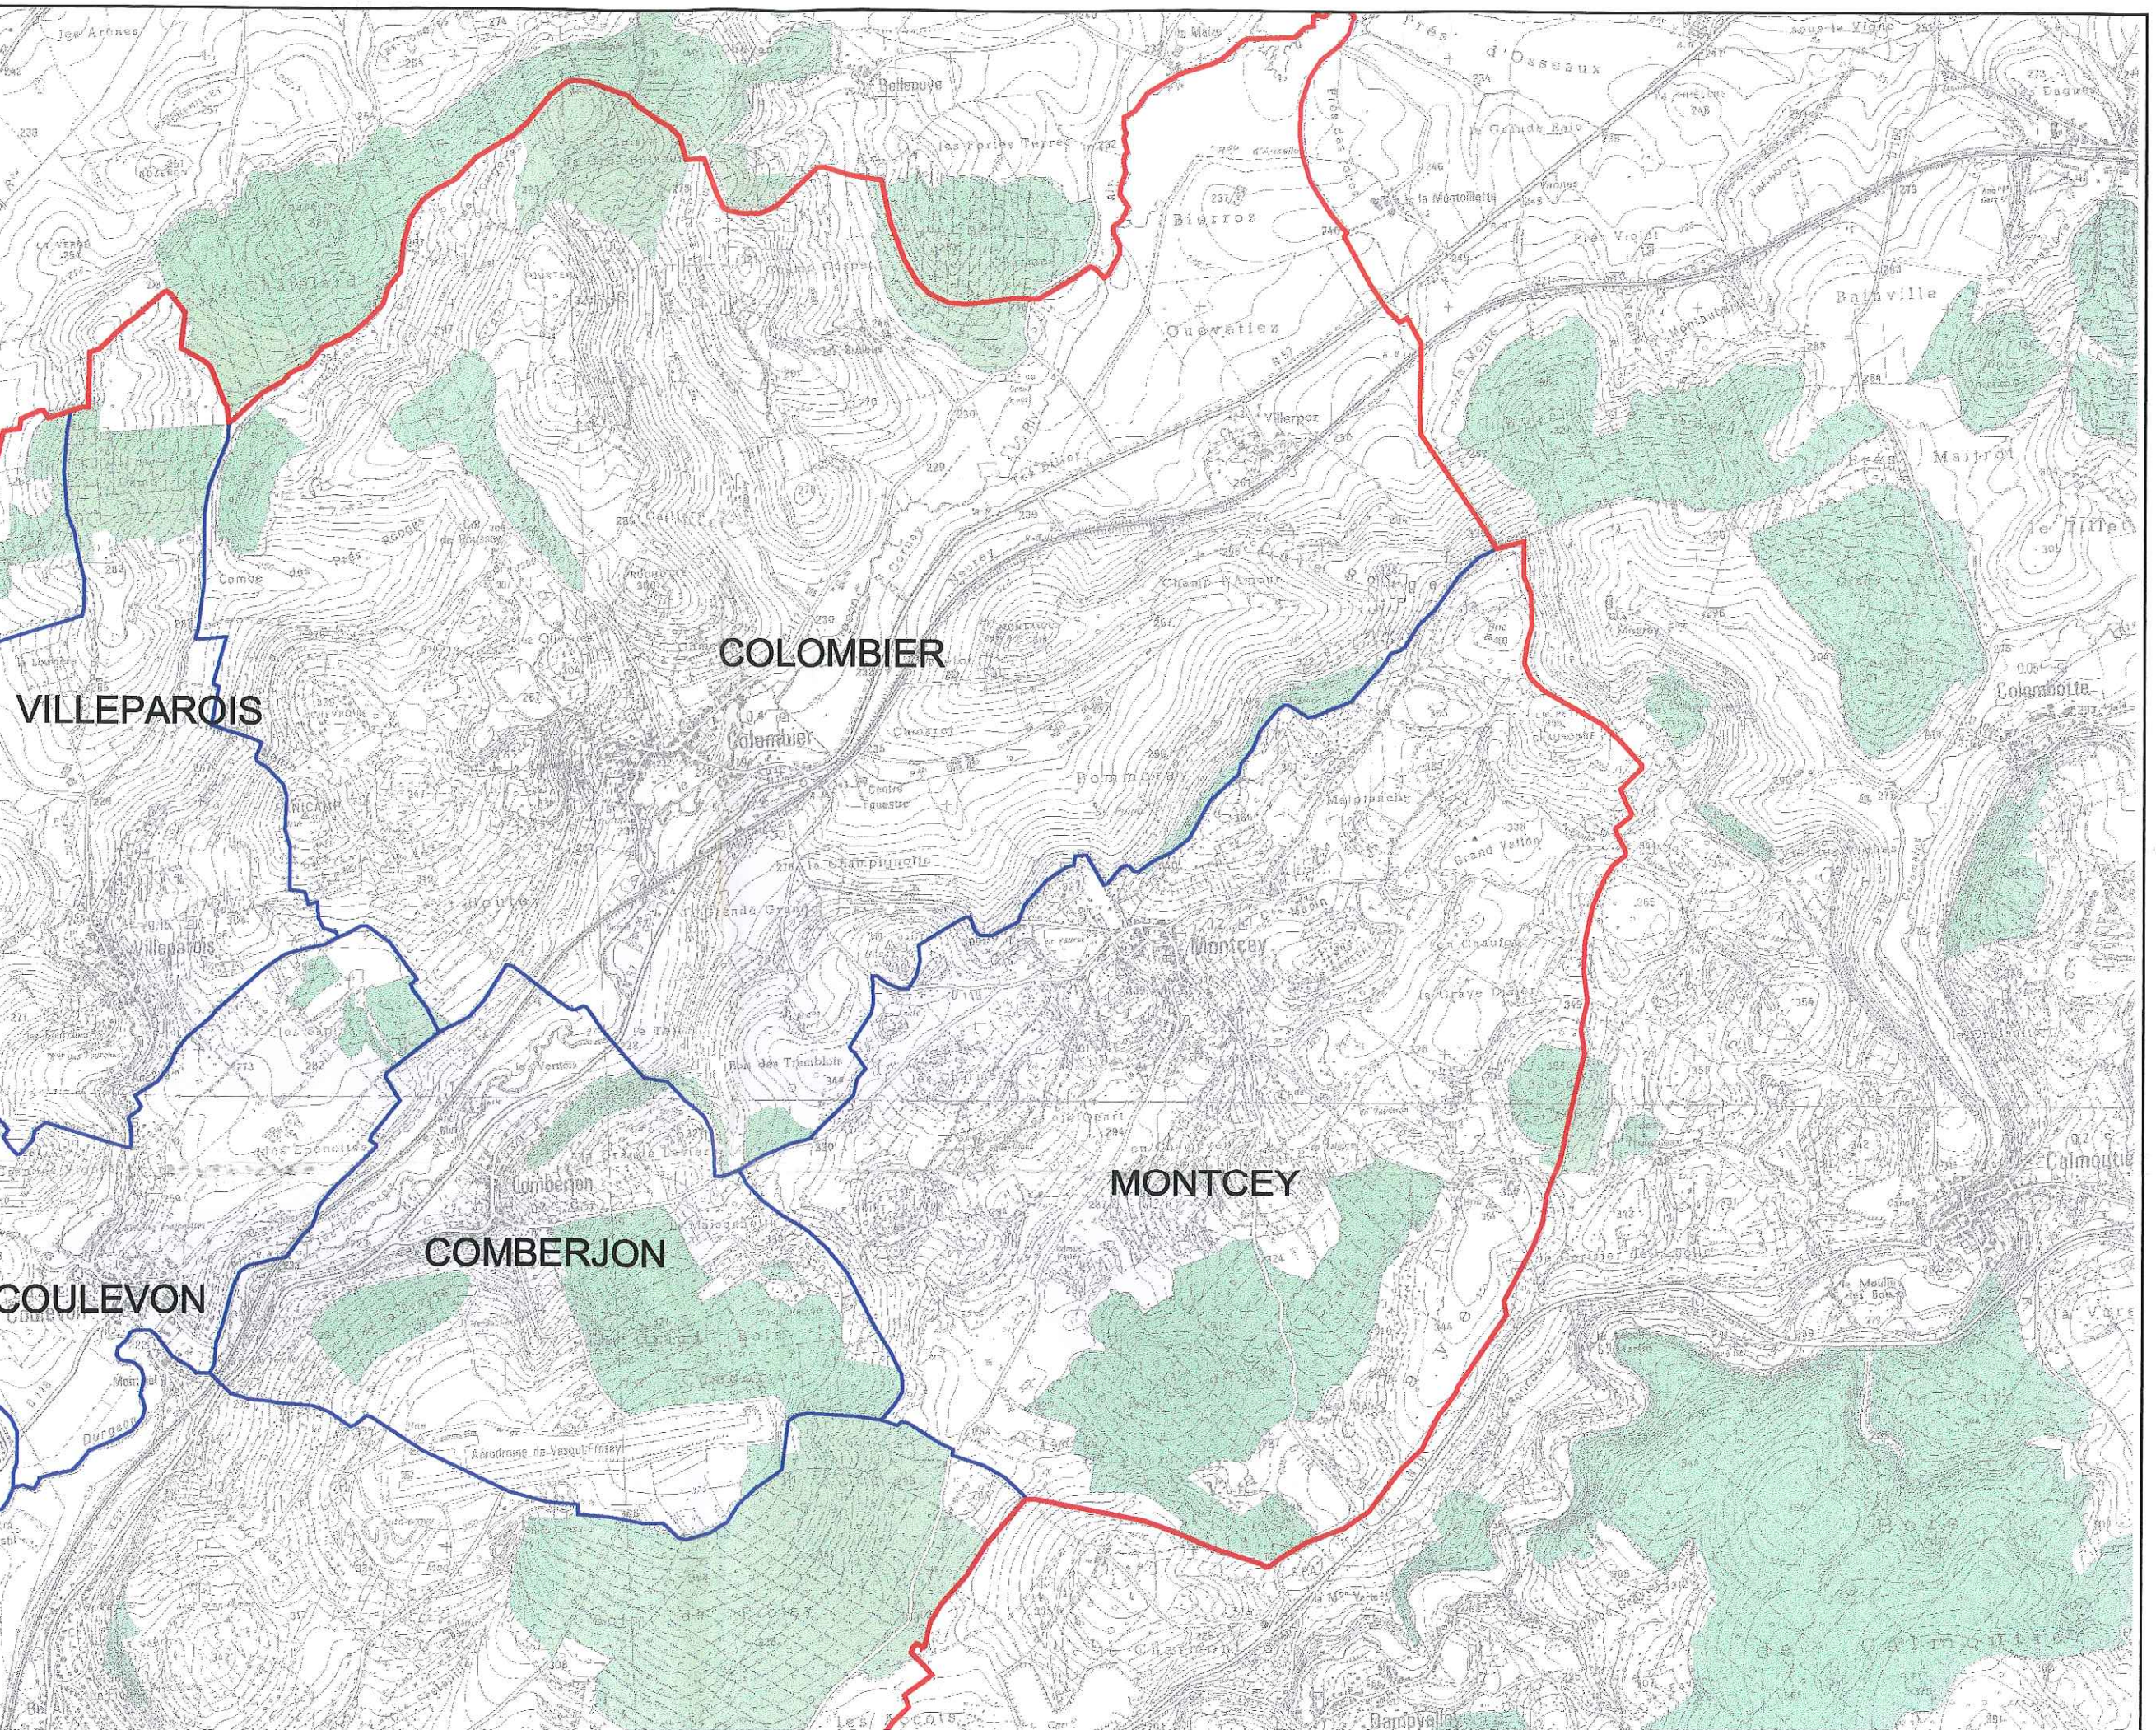

**PLAN LOCAL D'URBANISME
COMMUNAUTE DE COMMUNES DE L'AGGLOMERATION DE VESOUL**

PLAN DE SITUATION DES FORETS COMMUNALES

MONTIGNY-LES-VESOUL

PUSEY

PUSY-ET-E

VILLEPAROIS

COLOMBIER

-ET-EPENOUX

MONTCEY

COULEVON

COMBERJON

VESOULY

06/04/2009
Agence de Vesoul

ANDELARROT

ANDELARRE

MONT-LE-VERNOIS

NOIDANS-LES-VESOU

CHARIEZ

ECHENOZ-LA-MELLI

500 0 500 M

EDR2501

1:25000

Forêt communale

Contour communes CC