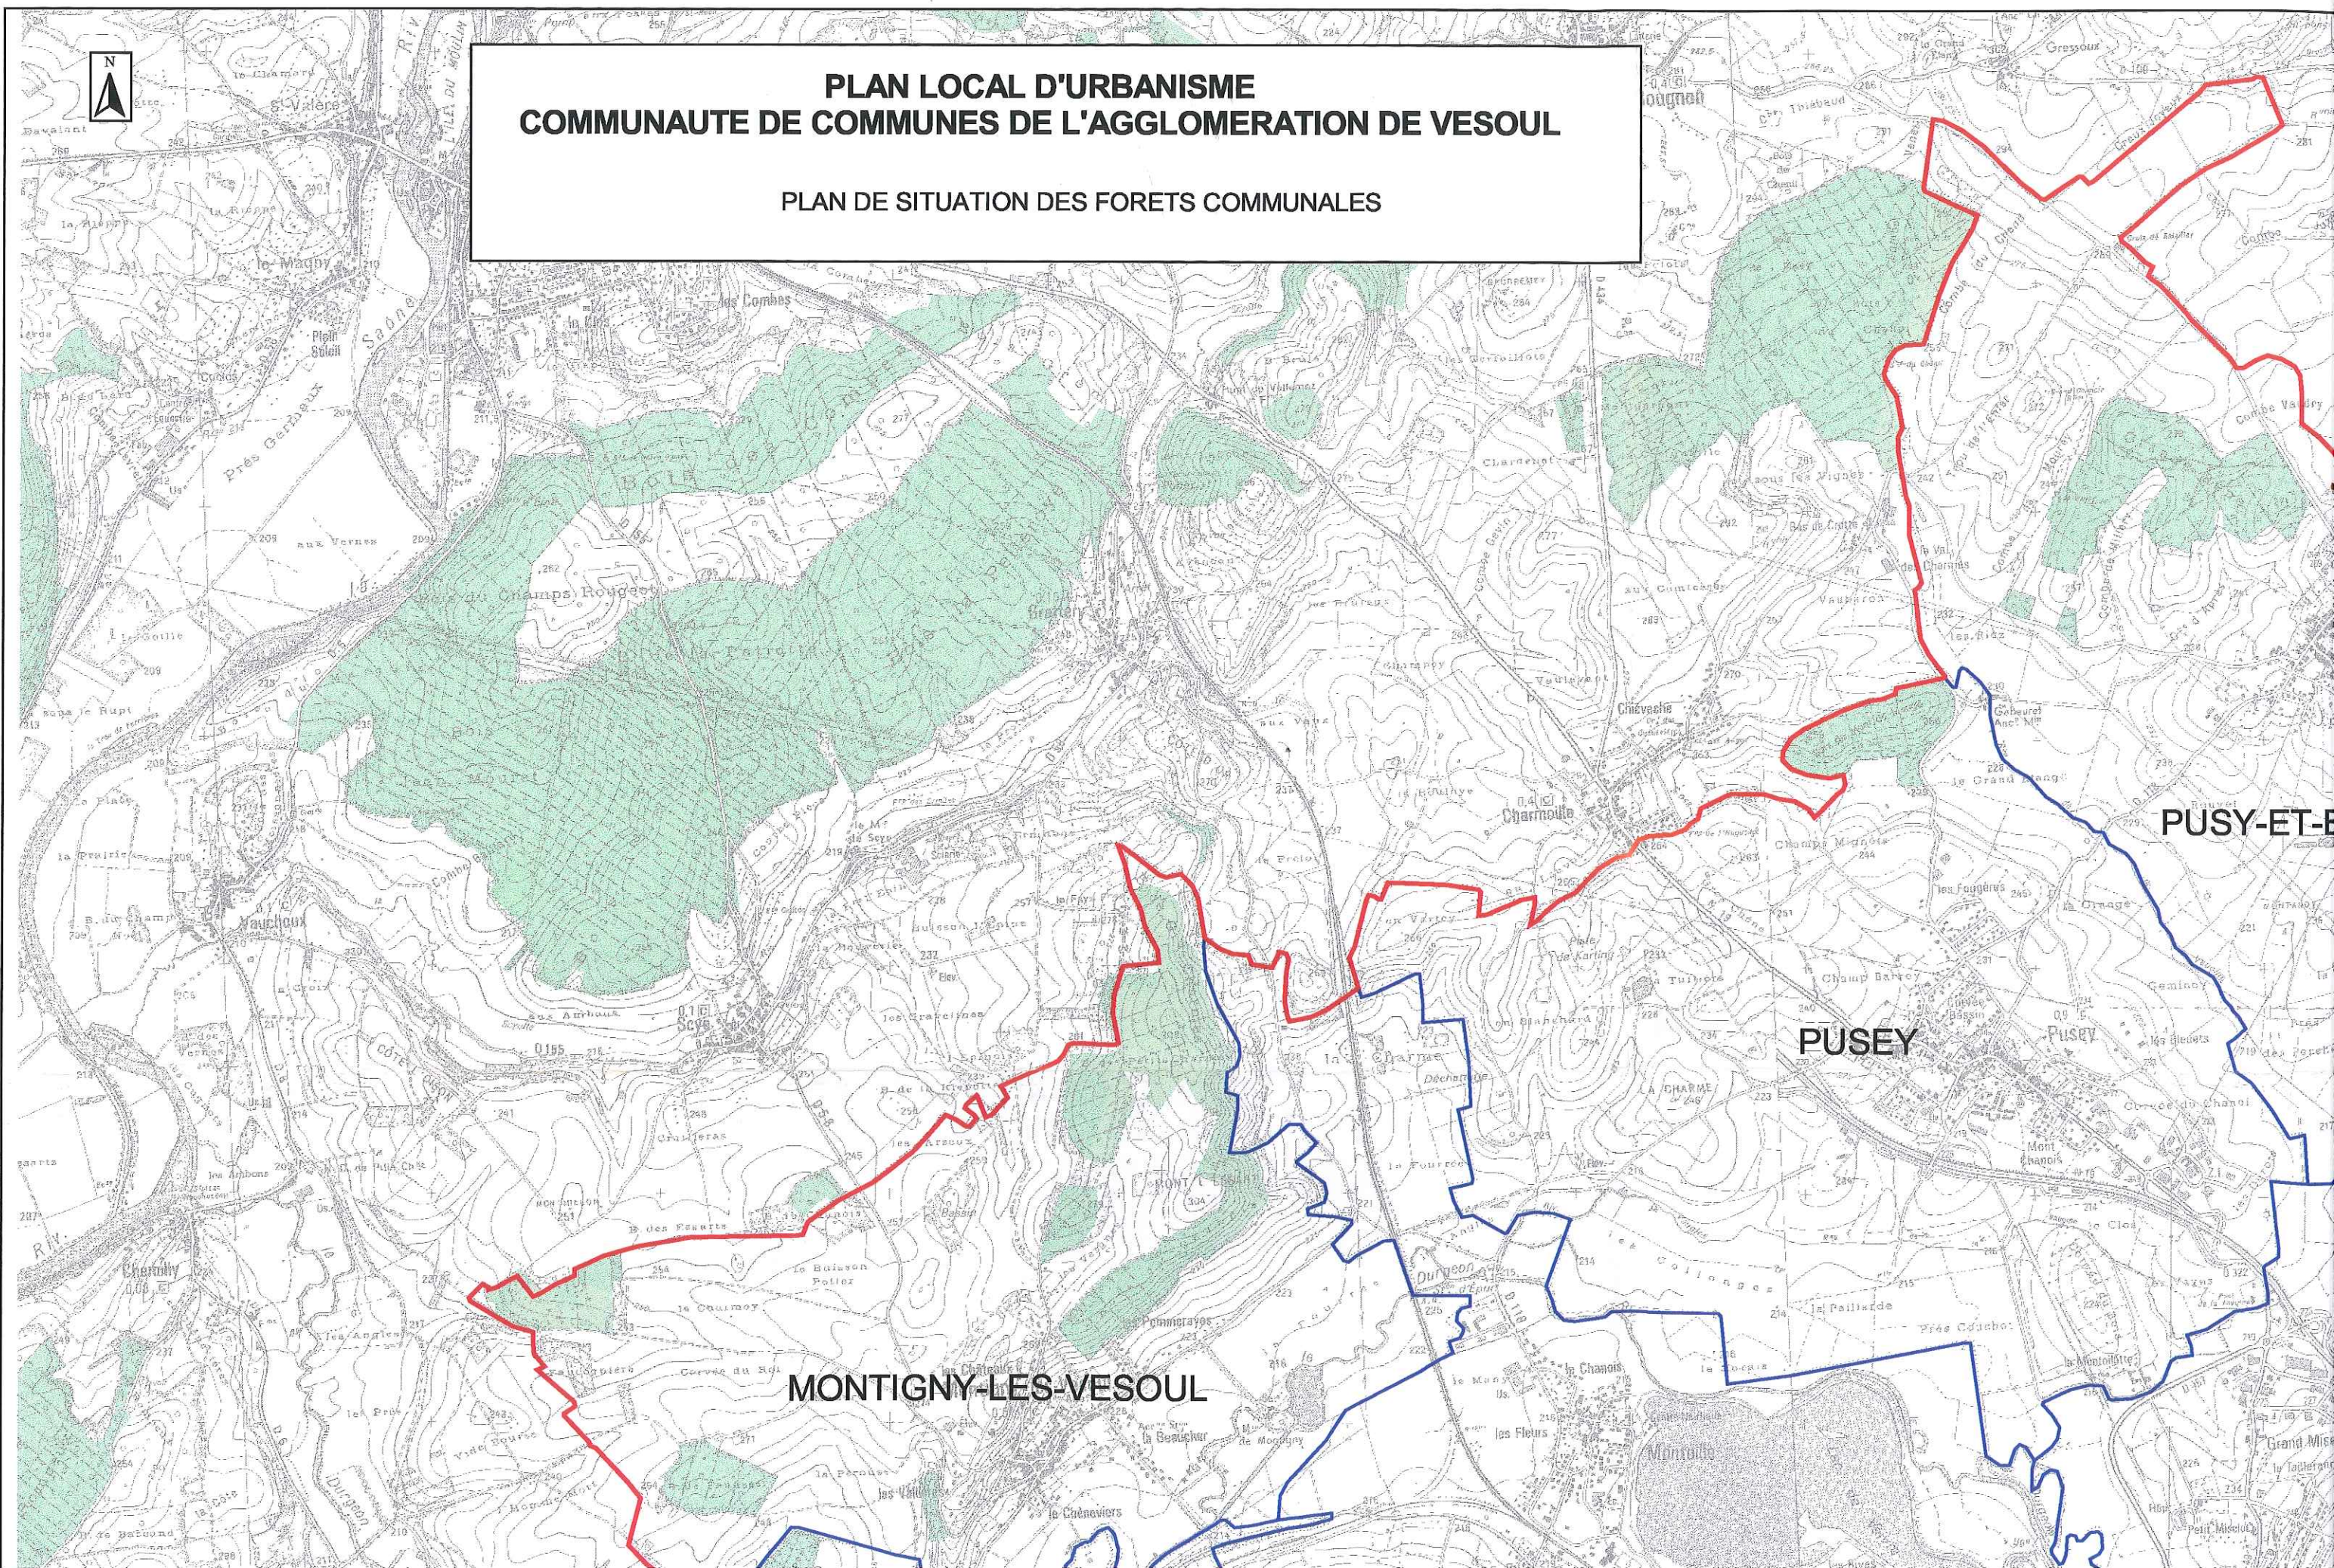

**PLAN LOCAL D'URBANISME
COMMUNAUTE DE COMMUNES DE L'AGGLOMERATION DE VESOUL**

PLAN DE SITUATION DES FORETS COMMUNALES

MONTIGNY-LES-VESOUL

PUSEY

PUSY-ET-E

VILLEPAROIS

COLOMBIER

-ET-EPENOUX

MONTCEY

COULEVON

COMBERJON

VESOULY

06/04/2009
Agence de Vesoul

ANDELARROT

ANDELARRE

MONT-LE-VERNOIS

NOIDANS-LES-VESOU

CHARIEZ

ECHENOZ-LA-MELLI

500 0 500 M

EDR2501

1:25000

Forêt communale

Contour communes CC